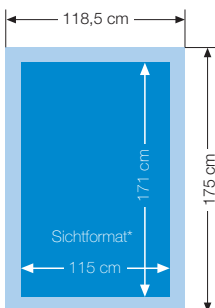

Plakatformate

A1-Poster (1/1-Bogen)

4/1-Bogen

6/1-Bogen

8/1-Bogen

A0-Poster (2/1-Bogen)

18/1-Bogen 4er -Teilung

Rundumklebung z.B. 15-teilig

Citylight-Poster

Citylight-Säule

Citylight-Board / Megalight

*Die angegebenen Sichtformate sind nicht verbindlich, da es unterschiedliche Vitrinenfabrikate gibt.