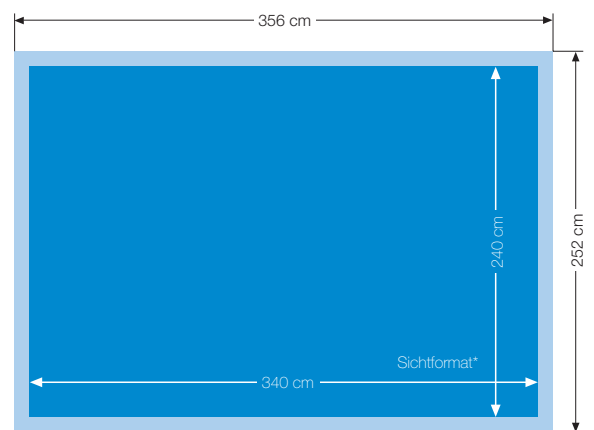

Plakatformate

A1-Poster (1/1-Bogen)

4/1-Bogen

6/1-Bogen

8/1-Bogen

A0-Poster (2/1-Bogen)

18/1-Bogen 4er -Teilung

Rundumklebung z.B. 15-teilig

Citylight-Poster

Citylight-Säule

Citylight-Board / Megalight

*Die angegebenen Sichtformate sind nicht verbindlich, da es unterschiedliche Vitrinenfabrikate gibt.