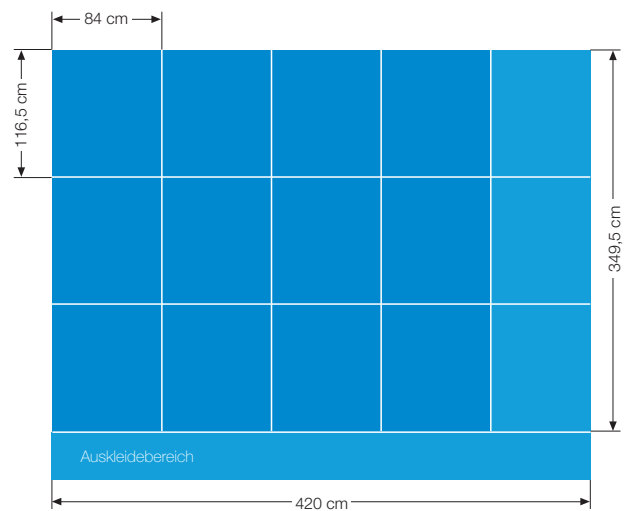

Plakatformate

A1-Poster (1/1-Bogen)

4/1-Bogen

6/1-Bogen

8/1-Bogen

A0-Poster (2/1-Bogen)

18/1-Bogen 4er -Teilung

Rundumklebung z.B. 15-teilig

Citylight-Poster

Citylight-Säule

Citylight-Board / Megalight

*Die angegebenen Sichtformate sind nicht verbindlich, da es unterschiedliche Vitrinenfabrikate gibt.