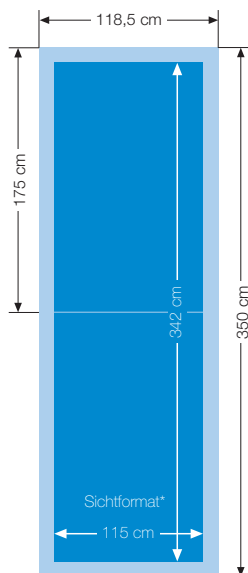

Plakatformate

A1-Poster (1/1-Bogen)

4/1-Bogen

6/1-Bogen

8/1-Bogen

A0-Poster (2/1-Bogen)

18/1-Bogen 4er -Teilung

Rundumklebung z.B. 15-teilig

Citylight-Poster

Citylight-Säule

Citylight-Board / Megalight

*Die angegebenen Sichtformate sind nicht verbindlich, da es unterschiedliche Vitrinenfabrikate gibt.