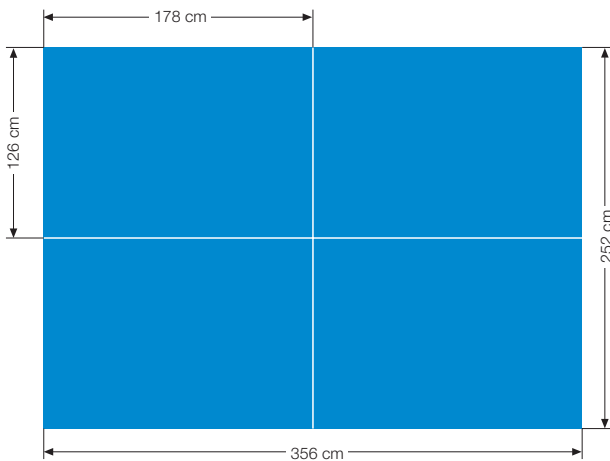

Plakatformate

A1-Poster (1/1-Bogen)

4/1-Bogen

6/1-Bogen

8/1-Bogen

A0-Poster (2/1-Bogen)

18/1-Bogen 4er -Teilung

Rundumklebung z.B. 15-teilig

Citylight-Poster

Citylight-Säule

Citylight-Board / Megalight

*Die angegebenen Sichtformate sind nicht verbindlich, da es unterschiedliche Vitrinenfabrikate gibt.