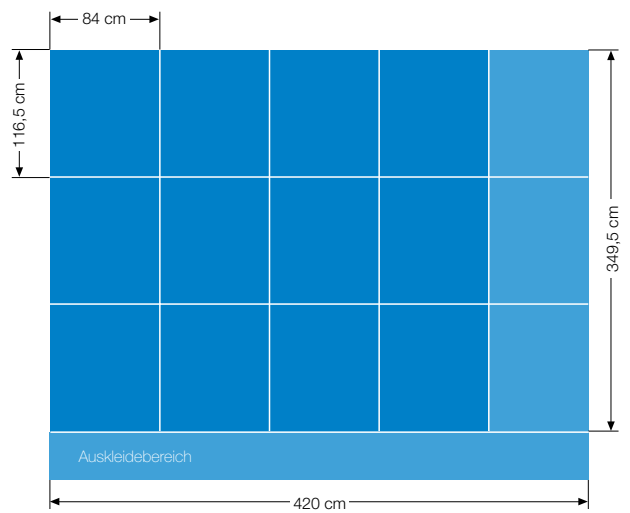

Ein vollautomatisches CtP-Belichtungssystem sorgt für einwandfreien Datentransfer in der Vorstufe und beste Druckleistung.

Plakatformate

A1-Poster (1/1-Bogen)

4/1-Bogen

6/1-Bogen

8/1-Bogen

A0-Poster (2/1-Bogen)

18/1-Bogen 4er -Teilung

Rundumklebung z.B. 15-teilig

Citylight-Poster

Citylight-Säule

Megalight

*Die angegebenen Sichtformate sind nicht verbindlich, da es unterschiedliche Vitrinenfabrikate gibt.

Synergie zu Ihrem Nutzen