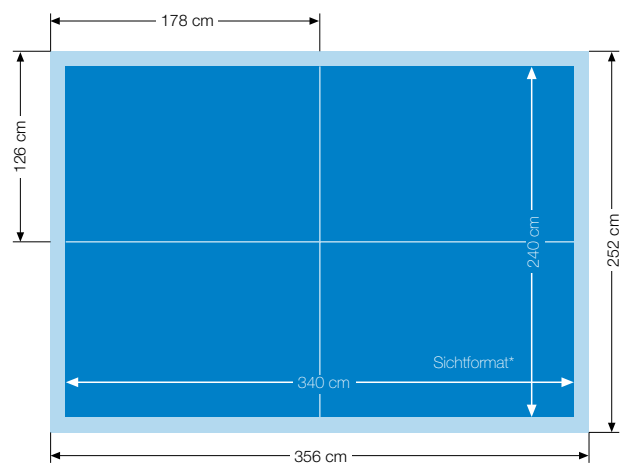

Produkt	Layoutformat ₁	Bildauflösung im Layout ₂	ca. Raster im Endformat	Anzahl der Klebebogen
A0-Poster (2/1-Bogen)	84,10 cm x 118,9 cm	300 dpi	60 l/cm	1
4/1-Bogen	19,80 cm x 28,00 cm	500 dpi	16 l/cm	2
6/1-Bogen	19,80 cm x 42,00 cm	500 dpi	16 l/cm	3 (oder 2)
8/1-Bogen	19,80 cm x 56,00 cm	500 dpi	16 l/cm	4
18/1-Bogen/Megalight (sichtbares Format Megalight ca. 56,60 cm x 40,00 cm)	59,40 cm x 42,00 cm	300 dpi	11 l/cm	4
Rundumklebung (Endformat 420 cm x 349,5 cm)	70,00 cm x 58,3 cm	300 dpi	11 l/cm	15
Citylight-Säule (sichtbares Format ca 25,60 cm x 76,00 cm)	26,40 cm x 78,00 cm	720 dpi	30 l/cm	2
Citylight-Poster (sichtbares Format ca 25,60 cm x 38,00 cm)	26,40 cm x 38,90 cm	720 dpi	30 l/cm	1

₁ Alle Layoutformate zuzüglich 3 mm Anschnitt rundum!
₂ Angegeben ist die optimale Bildauflösung (gemäß Prozessstandard Offsetdruck), eine geringere Auflösung führt gegebenenfalls zu einem größeren Raster im Endformat.

18/1-Bogen 4er -Teilung

Rundumklebung z.B. 15-teilig

Citylight-Poster

Citylight-Säule

Megalight

*Die angegebenen Sichtformate sind nicht verbindlich, da es unterschiedliche Vitrinenfabrikate gibt.

Synergie zu Ihrem Nutzen