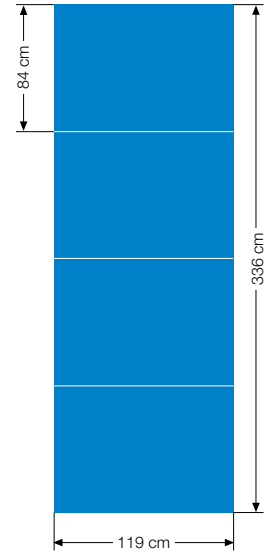

Produkt	Layoutformat ₁	Bildauflösung im Layout ₂	ca. Raster im Endformat	Anzahl der Klebebogen
A0-Poster (2/1-Bogen)	84,10 cm x 118,9 cm	300 dpi	60 l/cm	1
4/1-Bogen	19,80 cm x 28,00 cm	500 dpi	16 l/cm	2
6/1-Bogen	19,80 cm x 42,00 cm	500 dpi	16 l/cm	3 (oder 2)
8/1-Bogen	19,80 cm x 56,00 cm	500 dpi	16 l/cm	4
18/1-Bogen/Megalight (sichtbares Format Megalight ca. 56,60 cm x 40,00 cm)	59,40 cm x 42,00 cm	300 dpi	11 l/cm	4
Rundumklebung (Endformat 420 cm x 349,5 cm)	70,00 cm x 58,3 cm	300 dpi	11 l/cm	15
Citylight-Säule (sichtbares Format ca 25,60 cm x 76,00 cm)	26,40 cm x 78,00 cm	720 dpi	30 l/cm	2
Citylight-Poster (sichtbares Format ca 25,60 cm x 38,00 cm)	26,40 cm x 38,90 cm	720 dpi	30 l/cm	1

₁ Alle Layoutformate zuzüglich 3 mm Anschnitt rundum!
₂ Angegeben ist die optimale Bildauflösung (gemäß Prozessstandard Offsetdruck), eine geringere Auflösung führt gegebenenfalls zu einem größeren Raster im Endformat.

Ein vollautomatisches CtP-Belichtungssystem sorgt für einwandfreien Datentransfer in der Vorstufe und beste Druckleistung.

Plakatformate

A1-Poster (1/1-Bogen)

4/1-Bogen

6/1-Bogen

8/1-Bogen

A0-Poster (2/1-Bogen)