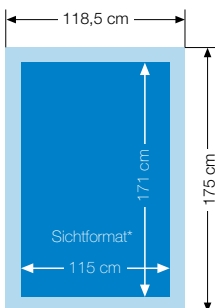

Citylight-Poster