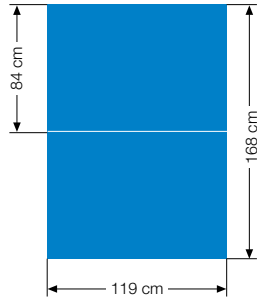

Produkt	Layoutformat ₁	Bildauflösung im Layout ₂	ca. Raster im Endformat	Anzahl der Klebebogen
A0-Poster (2/1-Bogen)	84,10 cm x 118,9 cm	300 dpi	60 l/cm	1
4/1-Bogen	19,80 cm x 28,00 cm	500 dpi	16 l/cm	2
6/1-Bogen	19,80 cm x 42,00 cm	500 dpi	16 l/cm	3 (oder 2)
8/1-Bogen	19,80 cm x 56,00 cm	500 dpi	16 l/cm	4
18/1-Bogen/Megalight (sichtbares Format Megalight ca. 56,60 cm x 40,00 cm)	59,40 cm x 42,00 cm	300 dpi	11 l/cm	4
Rundumklebung (Endformat 420 cm x 349,5 cm)	70,00 cm x 58,3 cm	300 dpi	11 l/cm	15
Citylight-Säule (sichtbares Format ca 25,60 cm x 76,00 cm)	26,40 cm x 78,00 cm	720 dpi	30 l/cm	2
Citylight-Poster (sichtbares Format ca 25,60 cm x 38,00 cm)	26,40 cm x 38,90 cm	720 dpi	30 l/cm	1

Ein vollautomatisches CtP-Belichtungssystem sorgt für einwandfreien Datentransfer in der Vorstufe und beste Druckleistung.

Plakatformate

A1-Poster (1/1-Bogen)

4/1-Bogen

6/1-Bogen

8/1-Bogen

A0-Poster (2/1-Bogen)