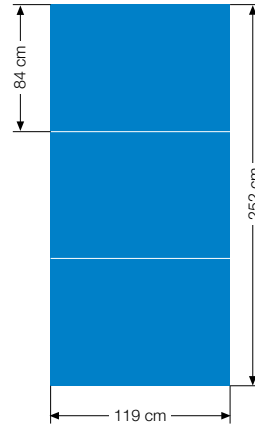

Produkt	Layoutformat ₁	Bildauflösung im Layout ₂	ca. Raster im Endformat	Anzahl der Klebebogen
A0-Poster (2/1-Bogen)	84,10 cm x 118,9 cm	300 dpi	60 l/cm	1
4/1-Bogen	19,80 cm x 28,00 cm	500 dpi	16 l/cm	2
6/1-Bogen	19,80 cm x 42,00 cm	500 dpi	16 l/cm	3 (oder 2)
8/1-Bogen	19,80 cm x 56,00 cm	500 dpi	16 l/cm	4
18/1-Bogen/Megalight (sichtbares Format Megalight ca. 56,60 cm x 40,00 cm)	59,40 cm x 42,00 cm	300 dpi	11 l/cm	4
Rundumklebung (Endformat 420 cm x 349,5 cm)	70,00 cm x 58,3 cm	300 dpi	11 l/cm	15
Citylight-Säule (sichtbares Format ca 25,60 cm x 76,00 cm)	26,40 cm x 78,00 cm	720 dpi	30 l/cm	2
Citylight-Poster (sichtbares Format ca 25,60 cm x 38,00 cm)	26,40 cm x 38,90 cm	720 dpi	30 l/cm	1

Ein vollautomatisches CtP-Belichtungssystem sorgt für einwandfreien Datentransfer in der Vorstufe und beste Druckleistung.

Plakatformate

A1-Poster (1/1-Bogen)

4/1-Bogen

6/1-Bogen

8/1-Bogen

A0-Poster (2/1-Bogen)