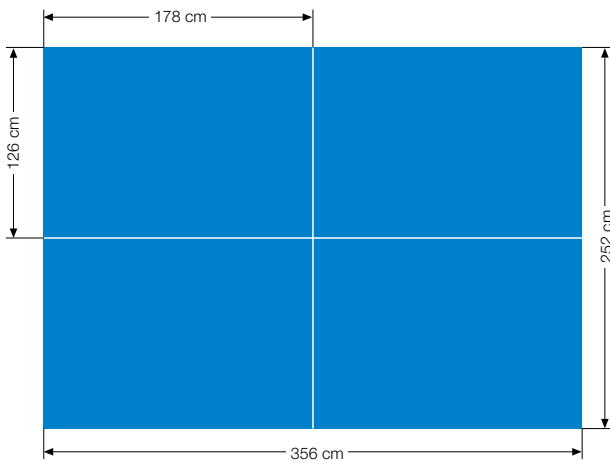

Ein vollautomatisches CtP-Belichtungssystem sorgt für einwandfreien Datentransfer in der Vorstufe und beste Druckleistung.

Plakatformate

A1-Poster (1/1-Bogen)

4/1-Bogen

6/1-Bogen

8/1-Bogen

A0-Poster (2/1-Bogen)

18/1-Bogen 4er -Teilung

Rundumklebung z.B. 15-teilig

Citylight-Poster

Citylight-Säule

Megalight

*Die angegebenen Sichtformate sind nicht verbindlich, da es unterschiedliche Vitrinenfabrikate gibt.

Synergie zu Ihrem Nutzen