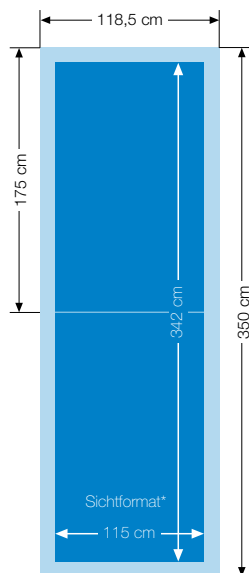

Produkt	Layoutformat ₁	Bildauflösung im Layout ₂	ca. Raster im Endformat	Anzahl der Klebebogen
A0-Poster (2/1-Bogen)	84,10 cm x 118,9 cm	300 dpi	60 l/cm	1
4/1-Bogen	19,80 cm x 28,00 cm	500 dpi	16 l/cm	2
6/1-Bogen	19,80 cm x 42,00 cm	500 dpi	16 l/cm	3 (oder 2)
8/1-Bogen	19,80 cm x 56,00 cm	500 dpi	16 l/cm	4
18/1-Bogen/Megalight (sichtbares Format Megalight ca. 56,60 cm x 40,00 cm)	59,40 cm x 42,00 cm	300 dpi	11 l/cm	4
Rundumklebung (Endformat 420 cm x 349,5 cm)	70,00 cm x 58,3 cm	300 dpi	11 l/cm	15
Citylight-Säule (sichtbares Format ca 25,60 cm x 76,00 cm)	26,40 cm x 78,00 cm	720 dpi	30 l/cm	2
Citylight-Poster (sichtbares Format ca 25,60 cm x 38,00 cm)	26,40 cm x 38,90 cm	720 dpi	30 l/cm	1

₁ Alle Layoutformate zuzüglich 3 mm Anschnitt rundum!
₂ Angegeben ist die optimale Bildauflösung (gemäß Prozessstandard Offsetdruck), eine geringere Auflösung führt gegebenenfalls zu einem größeren Raster im Endformat.

Ein vollautomatisches CtP-Belichtungssystem sorgt für einwandfreien Datentransfer in der Vorstufe und beste Druckleistung.

Plakatformate

A1-Poster (1/1-Bogen)

4/1-Bogen

6/1-Bogen

8/1-Bogen

A0-Poster (2/1-Bogen)

18/1-Bogen 4er -Teilung

Rundumklebung z.B. 15-teilig

Citylight-Poster

Citylight-Säule

Megalight

*Die angegebenen Sichtformate sind nicht verbindlich, da es unterschiedliche Vitrinenfabrikate gibt.

Synergie zu Ihrem Nutzen