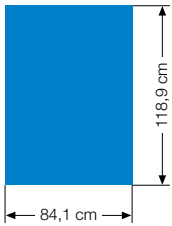

Produkt	Layoutformat ₁	Bildauflösung im Layout ₂	ca. Raster im Endformat	Anzahl der Klebebogen
A0-Poster (2/1-Bogen)	84,10 cm x 118,9 cm	300 dpi	60 l/cm	1
4/1-Bogen	19,80 cm x 28,00 cm	500 dpi	16 l/cm	2
6/1-Bogen	19,80 cm x 42,00 cm	500 dpi	16 l/cm	3 (oder 2)
8/1-Bogen	19,80 cm x 56,00 cm	500 dpi	16 l/cm	4
18/1-Bogen/Megalight (sichtbares Format Megalight ca. 56,60 cm x 40,00 cm)	59,40 cm x 42,00 cm	300 dpi	11 l/cm	4
Rundumklebung (Endformat 420 cm x 349,5 cm)	70,00 cm x 58,3 cm	300 dpi	11 l/cm	15
Citylight-Säule (sichtbares Format ca 25,60 cm x 76,00 cm)	26,40 cm x 78,00 cm	720 dpi	30 l/cm	2
Citylight-Poster (sichtbares Format ca 25,60 cm x 38,00 cm)	26,40 cm x 38,90 cm	720 dpi	30 l/cm	1

Ein vollautomatisches CtP-Belichtungssystem sorgt für einwandfreien Datentransfer in der Vorstufe und beste Druckleistung.

Plakatformate

A1-Poster (1/1-Bogen)

4/1-Bogen

6/1-Bogen

8/1-Bogen

A0-Poster (2/1-Bogen)