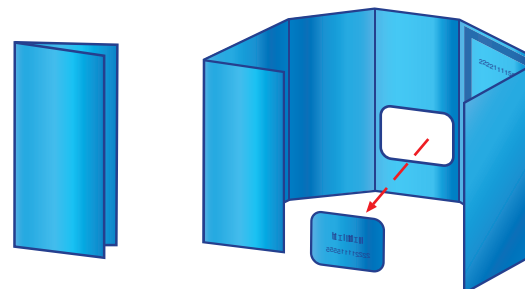

Falzprodukt, 12-seitig, mit heraustrennbarer Kundenkarte, fortlaufender Nummerierung mit Barcode und Antragsformular mit wiederanfeuchtbarer Gummierung

Format	618 x 210 mm (offen) 105 x 210 mm (geschlossen)	
	Material	200 g/m²
Gewicht	27 g