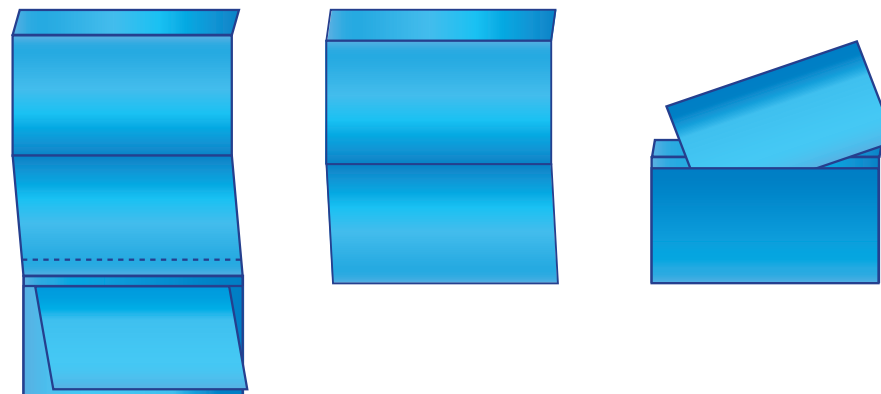

Selfmailer mit integrierter Antworthülle und Bestellschein

Format 210 x 544 mm (offen)
210 x 105 mm (geschlossen)

Material 100 g/m²

Gewicht 12 g