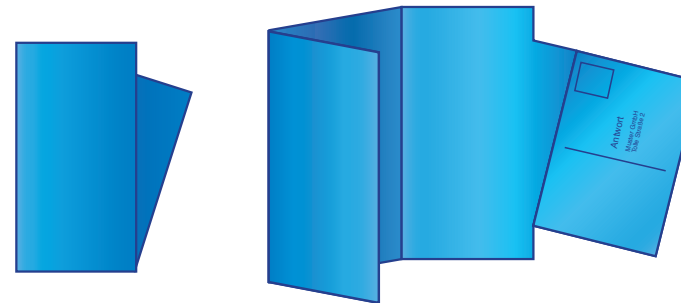

Kreuzfolder, 10-seitig

Format		440 x 313 mm (offen) 148 x 105 mm (geschlossen)
	Material	150 g/m ²
Gewicht		12 g

Falzprodukt mit „Reißverschluß“

Format		656 x 105 mm (offen) 210 x 105 mm (geschlossen)
	Material	150 g/m ²
Gewicht		11 g

Falzprodukte mit Response-Element

Falzprodukt, 6-seitig, mit schräg angestanzter Antwortpostkarte

Format	458 x 210 mm (offen) 110 (138) x 210 mm (geschlossen)
Material	150 g/m ²
Gewicht	14 g

Falzprodukt, 8-seitig, mit seitlich herauschauender Antwortkarte mit Anreißhilfe

Format	520 x 210 mm (offen) (125/125/125/145 x 210) 145 x 210 mm (geschlossen)
Material	150 g/m ²
Gewicht	17 g

Falzprodukt, 4-seitig, mit anhängender, seitlich herausschauender Antwortpostkarte

Format	430 x 210 mm (offen) 160 x 210 mm (geschlossen)
Material	150 g/m ²
Gewicht	15 g

Falzprodukt, 8-seitig, mit heraustrennbarer Kundenkarte und fortlaufender Nummerierung mit Barcode

Format	600 x 180 mm (offen) 150 x 180 mm (geschlossen)
	Material
Gewicht	22 g

Falzprodukt, 12-seitig, mit heraustrennbarer Kundenkarte, fortlaufender Nummerierung mit Barcode und Antragsformular mit wiederanfeuchtbarer Gummierung